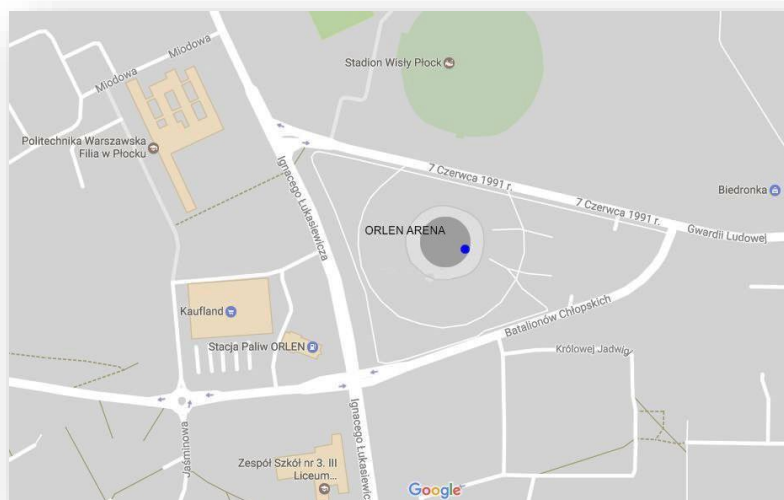

STANDARDOWE WYPOSAŻENIE

- ✓ dostęp do szerokopasmowego Internetu
- ✓ nagłośnienie
- ✓ mikrofon bezprzewodowy – 2 sztuki
- ✓ telewizor LCD – 2 sztuki
- ✓ flipchart – 1 sztuka
- ✓ ekran – 1 sztuka
- ✓ zestaw DVD – 1 sztuka (bez obsługi technicznej urządzeń)

DOSTĘPNOŚĆ

Do uzgodnienia

W celu uzyskania szczegółowych informacji prosimy o kontakt:

Obsługa ORLEN ARENY – tel. 24 367 26 94 (pon.- pt. 8:00 – 16:00)
Kierownik – tel. 601 986 322